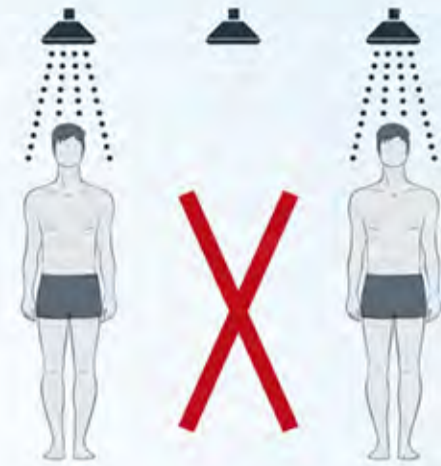

Bitte warten!

Halten Sie in allen Räumen die gebotenen Abstandsregeln ein.

Bitte warten!

In engen Räumen warten Sie bitte, bis anwesende Personen sich entfernt haben.

Abstand halten!

Dusch- und WC-Bereiche dürfen nur von max. zwei Personen betreten werden. Halten Sie auch hier die gebotenen Abstandsregeln ein.

1,5 m Abstand halten!

Vermeiden Sie auf dem Beckenumgang enge Begegnungen und nutzen Sie die gesamte Breite (in der Regel 2,50 m) zum Ausweichen.

1,5 m Abstand halten

Halten Sie am Beckenrand (Beckenraststufe) Abstand zu anderen Badegästen.

1,5 m Abstand halten

Auch im Schwimmbecken gibt es Zugangsbeschränkungen, beachten Sie bitte die Hinweise des Personals und halten Sie beim Schwimmen den gebotenen Abstand.

Bitte warten!

Halten Sie auch im Außenbereich die gebotenen Abstandsregeln ein. Bei Engstellen warten Sie bitte, bis anwesende Personen sich entfernt haben.

1,5 m Abstand halten

Halten Sie auch im Außenbereich, auf der Liegewiese und den Spielflächen ausreichend Abstand zu anderen Badegästen.

Abstand halten

Verlassen Sie das Schwimmbad nach dem Schwimmen unverzüglich und vermeiden Sie Menschenansammlungen.