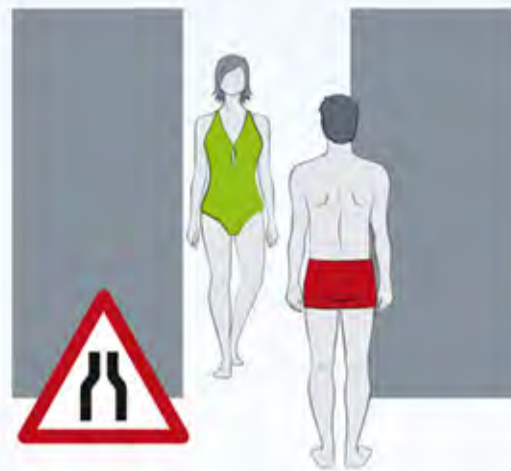

Bitte warten!

Halten Sie in allen Räumen die gebotenen Abstandsregeln ein.

Bitte warten!

In engen Räumen warten Sie bitte, bis anwesende Personen sich entfernt haben.

Abstand halten!

Dusch- und WC-Bereiche dürfen nur von max. zwei Personen betreten werden. Halten Sie auch hier die gebotenen Abstandsregeln ein.

1,5 m Abstand halten!

Vermeiden Sie auf dem Beckenumgang enge Begegnungen und nutzen Sie die gesamte Breite (in der Regel 2,50 m) zum Ausweichen.

1,5 m Abstand halten

Halten Sie am Beckenrand (Beckenraststufe) Abstand zu anderen Badegästen.

1,5 m Abstand halten

Auch im Schwimmbecken gibt es Zugangsbeschränkungen, beachten Sie bitte die Hinweise des Personals und halten Sie beim Schwimmen den gebotenen Abstand.

Bitte warten!

Halten Sie auch im Außenbereich die gebotenen Abstandsregeln ein. Bei Engstellen warten Sie bitte, bis anwesende Personen sich entfernt haben.

1,5 m Abstand halten

Halten Sie auch im Außenbereich, auf der Liegewiese und den Spielflächen ausreichend Abstand zu anderen Badegästen.

Abstand halten

Verlassen Sie das Schwimmbad nach dem Schwimmen unverzüglich und vermeiden Sie Menschenansammlungen.